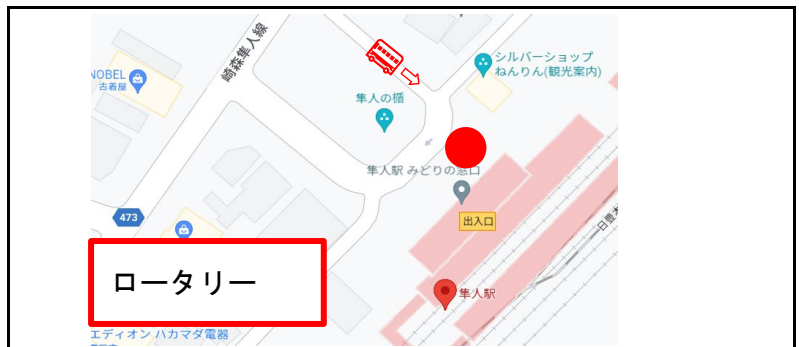

No.	乗車中学校
35	日当山中
	隼人中

※バスは変更になる可能性があります。

【 運 行 表 】

中学校	日当山中
時間	※帰りのみ
乗車場所	正門前

中学校	隼人中
時間	7:30
乗車場所	隼人駅

中学校	
時間	
乗車場所	

中学校	
時間	
乗車場所	

会場着