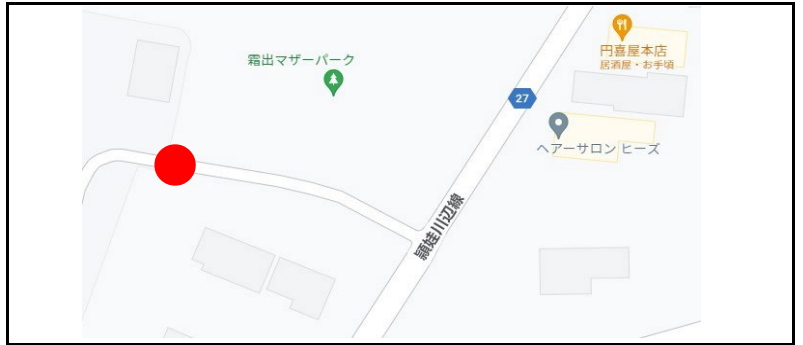

No.	乗車中学校
26	知覧中

※バスは変更になる可能性があります。

【 運 行 表 】

中学校	知覧中
時間	7 : 45
乗車場所	通用門前

中学校	
時間	
乗車場所	

中学校	
時間	
乗車場所	

中学校	
時間	
乗車場所	

会場着 **8 : 20** 【加世田：南さつま市民会館(市民センター)】