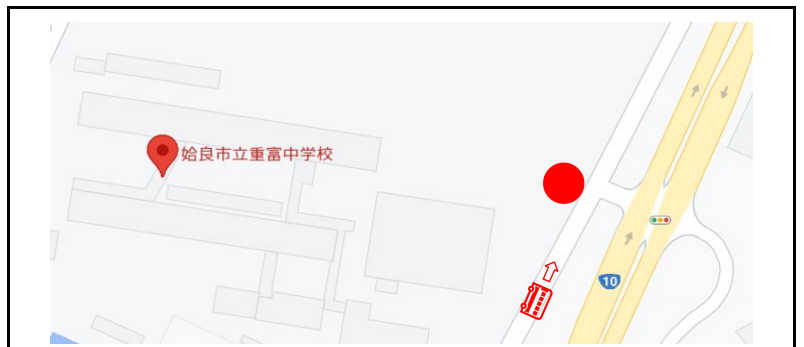

No.	乗車中学校
37	蒲生中
	重富中

※バスは変更になる可能性があります。

【 運 行 表 】

中学校	蒲生中
時間	7:20
乗車場所	くすくす館前

中学校	重富中
時間	7:40
乗車場所	正門前

中学校	
時間	
乗車場所	

中学校	
時間	
乗車場所	

会場着 8:20 【加治木：加治木町福祉センター】