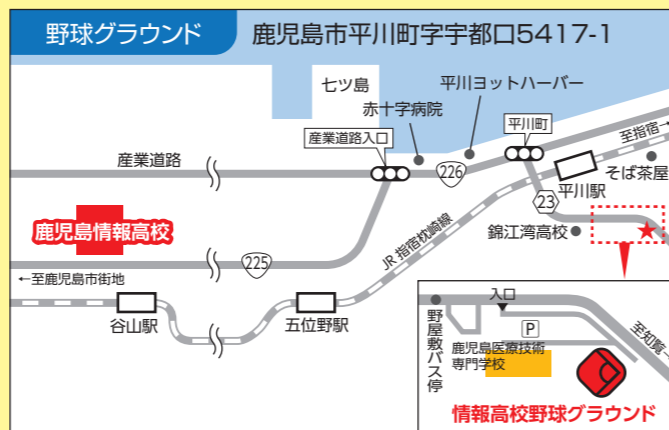

送迎車の配車

- 送迎車の運行表を7月3日(水)までに中学校へFAX送信します。送迎を希望された方は、乗車場所・乗車時刻を必ず中学校で確認してください。
 - ① 鹿児島市内・指宿・南薩・日置・姶良地区は中学校または指定された場所から乗車。
 - ② 肝属地区は鴨池港(鴨池フェリー)から乗車。(谷山・和田・東谷山・南中は送迎無し)
 - ③ 曾於地区はローソン霧島牧之原店から乗車。
 - ④ 川内・出水地区はJR川内駅西口前から乗車。
 - ⑤ 伊佐地区は大口ふれあいセンターから乗車。
- ※乗車場所が変更になることもあります。

保護者説明会

- 体験と並行して次の内容で実施します。
- ①本校の教育活動について
- ②各学科の内容と募集要項について
- ③授業料への支援制度について(国の就学支援金制度や奨学金制度について)

オンライン保護者説明会も実施中

※詳しくは、本校ホームページで!!

その他

- 体調不良や平熱より体温が高い場合は参加をご遠慮ください。
- 一日につき、1学科または1部活動の体験入学を申し込んでください。
- 2日以上参加も可能です。
- 参加当日は上履きを持参してください。

申込方法 各自で、パソコンやスマートフォンから申し込んでください。

詳しくは裏面をご覧ください。

※本校への車の乗り入れはできません。
 自家用車で越しの場合は、創価学会駐車場(8:10開場)をご利用ください。
 ※創価学会駐車場と本校間は巡回バスを運行いたします。
 ※8月17日(土)・8月24日(土)の部活動体験日は本校内、駐車場を使用してください。

※野球部の部活動体験は野球部グラウンドで行います。
 ※生徒は、本校で受付後、送迎バス(保護者乗車可)で移動します。
 ※保護者は、野球グラウンドに直接行っても構いません。(申し込み時に「野球グラウンドへ直接行く」を選択してください。)

OPEN SCHOOL 2024

一日体験入学

中学3年生及びその保護者対象
学科体験・部活動体験
 保護者説明会同時開催(8/17±・24±は除く)

夏 7/24(水)・25(木)・26(金) 8/17(土)・23(金)・24(土)

(8/17±は吹奏楽部の部活動体験のみ)
 (8/24±は部活動体験のみ)

- 本校まで無料送迎車を運行(近隣の中学校は除く)
- 昼食は弁当(100円)!

※状況によって中止や期日変更をすることがあります。ホームページ等でお知らせします。 ※詳細は裏表紙をご覧ください。